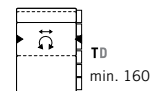

## ANBAUECKEN Armlehne links/rechts ADD-ON CORNER Armrest left/right

TD 196

BW min. 90 / max. 124

## LIEGEN Armlehne links/rechts RECLINERS Armrest left/right

TD  
min. 160

BW 130

## LIEGEN ohne Armlehne RECLINERS without Armrest

TD  
min. 160

BW 130

TD  
min. 160

BW 115 / 100