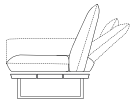

HH min. 73 / max. 96
TD min. 90 / max. 124
ST SD min. 59 / max. 65
SH SH 45

EINZELSOFAS SINGLE SOFAS

ANBAUELEMENTE Armlehne links/rechts ADD-ON ELEMENTS Armrest left/right