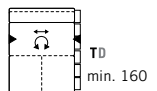

LIEGEN ohne Armlehne RECLINERS without Armrest

TD
min. 160

BW 130