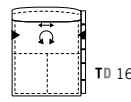

HH min. 73 / max. 95
TD min. 88 / max. 124
ST SD min. 59 / max 67
SH SH 44

EINZELSOFAS
SINGLE SOFAS

ANBAUELEMENTE
Armlehne links/rechts
ADD-ON ELEMENTS
Armrest left/right

BW 216 / 188

BW 203 / 175

BW 142

ANBAUELEMENTE
ohne Armlehne
ADD-ON ELEMENTS
without Armrest

BW 161

BW 128

ANBAUECKEN
Armlehne links/
rechts
ADD-ON CORNER
Armrest left/right

BW 88

TD 173

LIEGEN
Armlehne links/
rechts
RECLINERS
Armrest left/right

BW 127 / 109

TD 161

LIEGEN
ohne Armlehne
RECLINERS
without Armrest

BW 115 / 100

TD 161

LIEGEN
ohne Armlehne
RECLINERS
without Armrest

BW 130

TD 161

FUNKTIONSHOCKER
Sitzfläche drehbar
FUNCTIONAL STOOL
seat area rotatable

BW 144