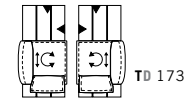

HH min. 73 / max. 95
TD min. 88 / max. 124
ST SD min. 59 / max 67
SH SH 44

EINZELSOFAS
SINGLE SOFAS

ANBAUELEMENTE
Armlehne links/rechts
ADD-ON ELEMENTS
Armrest left/right

BW 216 / 188

BW 203 / 175

BW 142

ANBAUELEMENTE
ohne Armlehne
ADD-ON ELEMENTS
without Armrest

BW 161

BW 128

ANBAUECKEN
Armlehne links/
rechts
ADD-ON CORNER
Armrest left/right

BW 88

TD 173

LIEGEN
Armlehne links/
rechts
RECLINERS
Armrest left/right

BW 127 / 109

TD 161