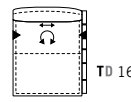

HH min. 73 / max. 95
TD min. 88 / max. 124
ST SD min. 59 / max 67
SH SH 44

EINZELSOFAS
SINGLE SOFAS

ANBAUELEMENTE
Armlehne links/rechts
ADD-ON ELEMENTS
Armrest left/right

BW 216 / 188

BW 203 / 175

BW 142

ANBAUELEMENTE
ohne Armlehne
ADD-ON ELEMENTS
without Armrest

BW 161

BW 128

ANBAUECKEN
Armlehne links/
rechts
ADD-ON CORNER
Armrest left/right

BW 88

TD 173

LIEGEN
Armlehne links/
rechts
RECLINERS
Armrest left/right

BW 127 / 109

TD 161

LIEGEN
ohne Armlehne
RECLINERS
without Armrest

BW 115 / 100

TD 161

LIEGEN
ohne Armlehne
RECLINERS
without Armrest

BW 130

TD 161

FUNKTIONSHOCKER
Sitzfläche drehbar
FUNCTIONAL STOOL
seat area rotatable

BW 144