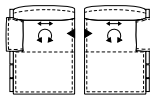

HH min. 73 / max. 95
TD min. 88 / max. 124
ST SD min. 59 / max 67
SH SH 44

EINZELSOFAS
SINGLE SOFAS

ANBAUELEMENTE
Armlehne links/rechts
ADD-ON ELEMENTS
Armrest left/right

BW 216 / 188

BW 203 / 175

BW 142

ANBAUELEMENTE
ohne Armlehne
ADD-ON ELEMENTS
without Armrest

BW 161

BW 128

ANBAUECKEN
Armlehne links/
rechts
ADD-ON CORNER
Armrest left/right

BW 88

TD 173

LIEGEN
Armlehne links/
rechts
RECLINERS
Armrest left/right

BW 127 / 109

TD 161

LIEGEN
ohne Armlehne
RECLINERS
without Armrest

BW 115 / 100

TD 161

LIEGEN
ohne Armlehne
RECLINERS
without Armrest

BW 130

TD 161

FUNKTIONSHOCKER
Sitzfläche drehbar
FUNCTIONAL STOOL
seat area rotatable

BW 144